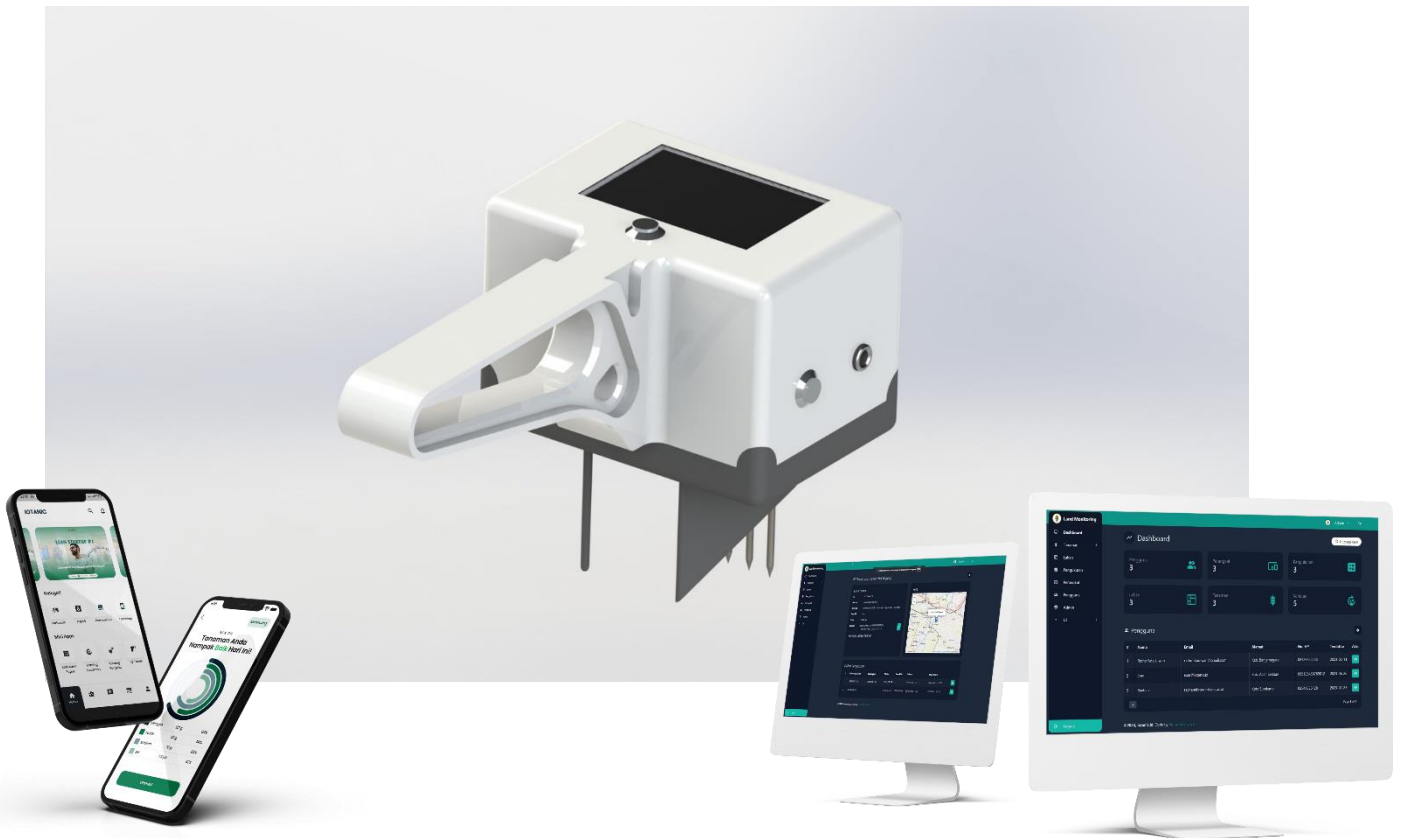

## IOTANIC SMART PRECISION FARMING

(Soil Station By IoTanic)

Soil Station by IoTanic adalah solusi cerdas untuk pertanian presisi. Alat inovatif ini memonitor kondisi tanah secara real-time, memberikan petani data akurat mengenai kelembaban, pH, dan nutrisi tanah. Dengan teknologi IoT yang canggih, Soil Station membantu meningkatkan hasil tanaman dan efisiensi penggunaan sumber daya. Optimalisasi pertanian dimulai di sini.

## Teknologi Revolusioner

Soil Station adalah teknologi revolusioner yang dirancang untuk membantu petani di Indonesia. Soil Station memungkinkan petani untuk:

1. **Mengoptimalkan Nutrisi Tanah** : Soil Station mampu memberikan data yang akurat tentang tingkat pH tanah dan kandungan nutrisi utama seperti nitrogen, fosfor, dan kalium (NPK). Dengan data ini, petani dapat meracik pupuk dengan akurat dan menghindari pemborosan.
2. **Menghemat Biaya** : Dengan pemakaian pupuk yang lebih efisien, petani dapat mengurangi biaya produksi mereka. Soil Station