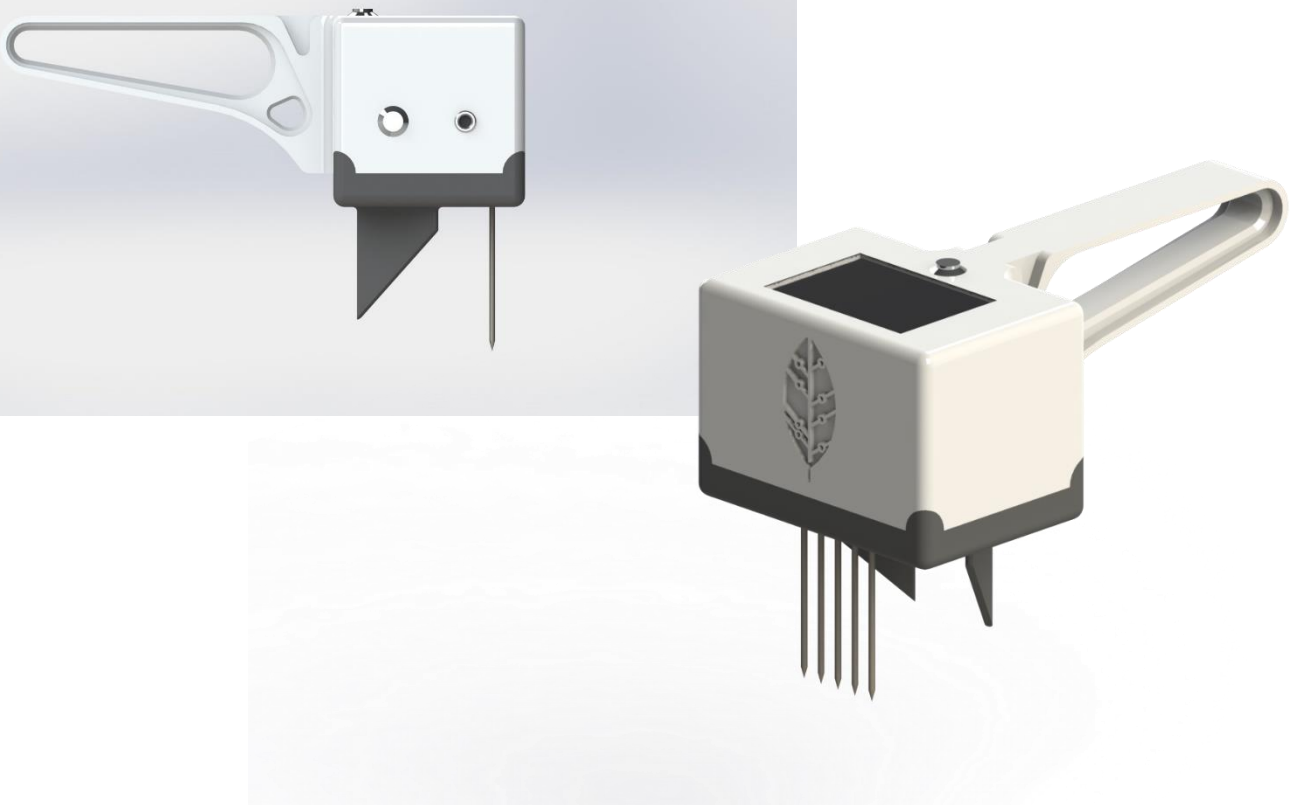

## IOTANIC SMART PRECISION FARMING

(Soil Station By IoTanic)

Soil Station by IoTanic adalah solusi cerdas untuk pertanian presisi. Alat inovatif ini memonitor kondisi tanah secara real-time, memberikan petani data akurat mengenai kelembaban, pH, dan nutrisi tanah. Dengan teknologi IoT yang canggih, Soil Station membantu meningkatkan hasil tanaman dan efisiensi penggunaan sumber daya. Optimalisasi pertanian dimulai di sini.

## Teknologi Revolusioner

Soil Station adalah teknologi revolusioner yang dirancang untuk membantu petani di Indonesia. Soil Station memungkinkan petani untuk:

1. **Mengoptimalkan Nutrisi Tanah** : Soil Station mampu memberikan data yang akurat tentang tingkat pH tanah dan kandungan nutrisi utama seperti nitrogen, fosfor, dan kalium (NPK). Dengan data ini, petani dapat meracik pupuk dengan akurat dan menghindari pemborosan.
2. **Menghemat Biaya** : Dengan pemakaian pupuk yang lebih efisien, petani dapat mengurangi biaya produksi mereka. Soil Station